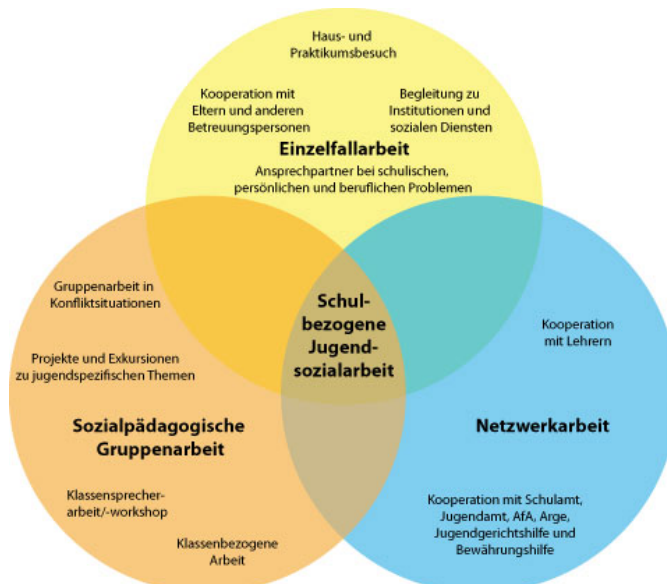

Kontakt:

SBBS 4

Andreas-Gordon-Schule SBBS4
Müfflingstraße 5
99084 Erfurt
Tel.: (0361) 6 57 84 19
Fax: (0361) 6 57 84 44
E-Mail: globisch(at)mmev.de

Kontakt:

SBBS 5

Ernst-Benary-Schule
Langer Graben 82
99092 Erfurt
Tel.: 0361 / 220 25 32
Fax: 0361 / 220 25 11
E-Mail: rost(at)mmev.de

Kontakt:

SBBS 7

Walter Gropius Schule
Binderslebener Landstr. 162,
99092 Erfurt
Tel.: (0361) 2 21 22 - 23/-24
E-Mail: sbbs7(at)mmev.de