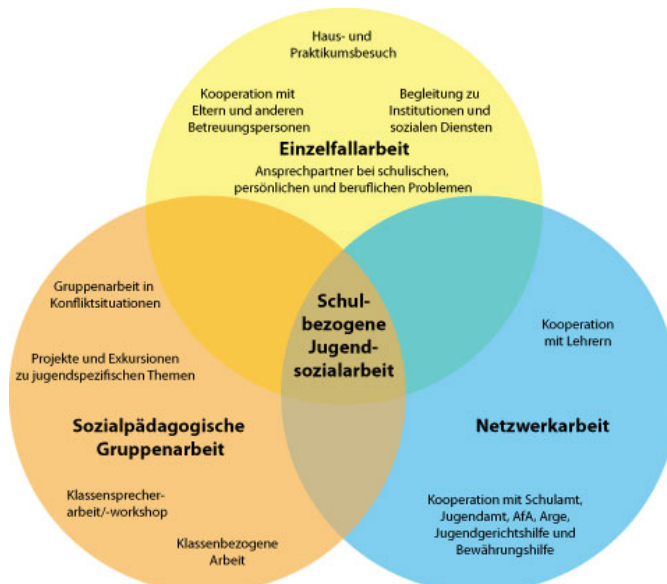

**Schulen:**

Unsere Schulsozialarbeiter\_innen arbeiten an folgenden Erfurter Berufsbildenden Schulen: Andreas-Gordon-Schule, Walter-Gropius-Schule mit dem Schulteil Berufliche Fördereinrichtung und der Ernst-Benary-Schule.

**Zielgruppe:**

Schulbezogene Jugendsozialarbeit richtet sich an alle Schüler\_innen und fördert insbesondere Jugendliche und junge Erwachsene, die auf Grund ihrer sozialen Benachteiligung oder individuellen Beeinträchtigung auf Unterstützung angewiesen sind. Dies betrifft vorrangig Schüler\_innen aus dem Berufsvorbereitungsjahr (BVJ), dem Berufsvorbereitungsjahr Sprache (BVJ-S) und der Berufsfachschule (BFS).

**Ziel unserer Arbeit:**

Ziel ist die Verknüpfung schulischer und jugendhilfespezifischer Angebote an Berufsbildenden Schulen zur Überwindung sozialer Benachteiligungen und individueller Beeinträchtigungen von Jugendlichen.

**Team:**

Das Team setzt sich aus 6 erfahrenen Fachkräften aus Fachgebieten der Erziehungswissenschaften, der Freizeitpädagogik und der Sozialpädagogik zusammen.

**Kontakt:**

**SBBS 3**

Ludwig-Erhard-Schule SBBS3  
Bukarester Straße 1  
99091 Erfurt  
E-Mail: [behrendt\(at\)mmev.de](mailto:behrendt(at)mmev.de)