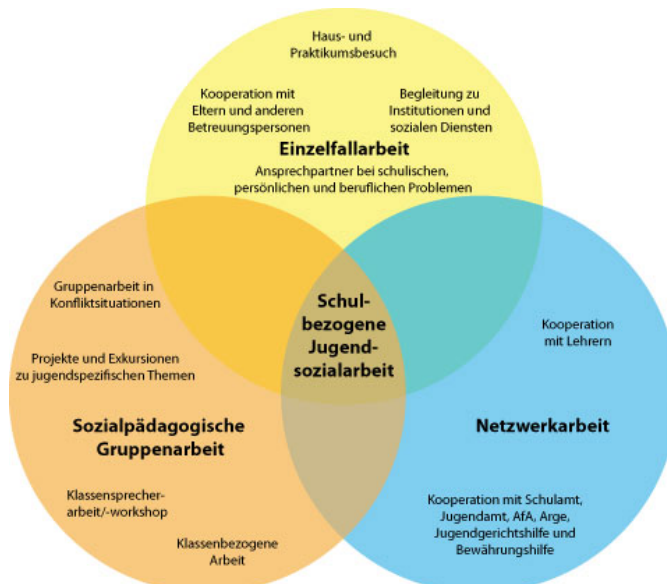

**Schulen:**

Unsere Schulsozialarbeiter\_innen arbeiten an folgenden Erfurter Berufsbildenden Schulen: Andreas-Gordon-Schule, Walter-Gropius-Schule mit dem Schulteil Berufliche Fördereinrichtung und der Ernst-Benary-Schule.

**Zielgruppe:**

Schulbezogene Jugendsozialarbeit richtet sich an alle Schüler\_innen und fördert insbesondere Jugendliche und junge Erwachsene, die auf Grund ihrer sozialen Benachteiligung oder individuellen Beeinträchtigung auf Unterstützung angewiesen sind. Dies betrifft vorrangig Schüler\_innen aus dem Berufsvorbereitungsjahr (BVJ), dem Berufsvorbereitungsjahr Sprache (BVJ-S) und der Berufsfachschule (BFS).

**Ziel unserer Arbeit:**

Ziel ist die Verknüpfung schulischer und jugendhilfespezifischer Angebote an Berufsbildenden Schulen zur Überwindung sozialer Benachteiligungen und individueller Beeinträchtigungen von Jugendlichen.

**Team:**

Das Team setzt sich aus 6 erfahrenen Fachkräften aus Fachgebieten der Erziehungswissenschaften, der Freizeitpädagogik und der Sozialpädagogik zusammen.

**Kontakt:**

**SBBS 3**

Ludwig-Erhard-Schule SBBS3  
Bukarester Straße 1  
99091 Erfurt  
Tel.: (0361) 26 29 10 59  
Fax: (0361) 6 54 31 90  
E-Mail: [behrendt\(at\)mmev.de](mailto:behrendt(at)mmev.de)